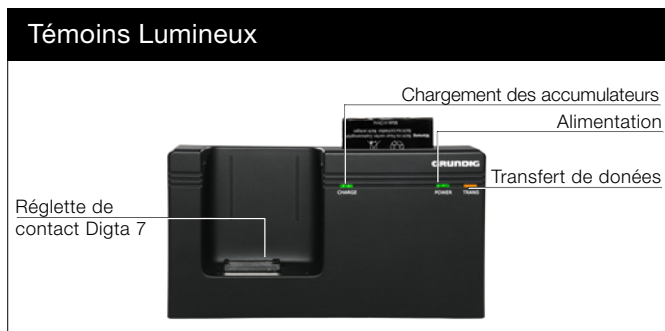

Digta 7

LA DICTÉE RÉINVENTÉE

Digta Station 447 Digta Station 447 Plus

MADE IN GERMANY

La gamme Digta Station 447

Avec l'élégante station d'accueil noire Digta Station 447, gardez votre Digta 7 à portée de main et votre bureau bien ordonné. La machine à dicter et la station d'accueil ont été conçues en harmonie, le design et le confort d'utilisation se trouvant au cœur des préoccupations. Dès que le Digta 7 est posé dans la station d'accueil, il se connecte à l'ordinateur et la transmission des dictées commence automatiquement. La batterie lithium-ion de la machine à dicter se recharge simultanément. Une fois la transmission terminée, saisissez le Digta 7 en un mouvement.

Remplissage de l'accumulateur et transfert de dictée.

Pour Digta 7.

GRUNDIG
Business Systems

Données techniques

<i>Raccords</i>	
Interface PC	Port mini-USB
Digta 7 Interface de la station d'accueil	Bornier pour USB 1.1, USB 2.0 haute vitesse Support de données interchangeable USB, USB audio et USB HID Alimentation USB et chargement de la batterie
<i>Temps de charge</i>	
	Env. 4 heures
<i>Temoins Lumineux</i>	
Témoin de charge (Digta Station 477 Plus uniquement)	DEL verte allumée pendant le chargement d'une batterie de recharge dans le compartiment
Témoin d'alimentation	DEL verte allumée lors de l'alimentation par le bloc d'alimentation ou par USB
Témoin de transmission	DEL jaune allumée lors de la connexion USB, clignote pendant la transmission des données
<i>Dimensions</i>	
Digta Station 447 sans batterie, sans machine à dicter (l x h x p)	env. 143 x 69 x 77 mm
Digta Station avec machine à dicter (h)	env. 139 mm
<i>Poids</i>	
Digta Station 447 sans batterie, sans machine à dicter	env. 269 g
<i>Temperature D'entreposage</i>	
	De -20 °C à +70 °C
<i>Temperature de service</i>	
	De -5 °C à +35 °C
<i>Couleur du boîtier</i>	
	Noir