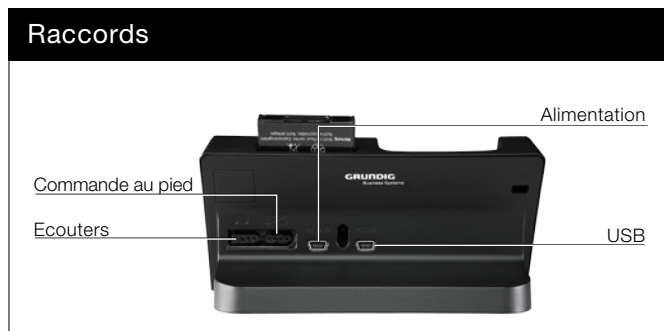

Données techniques

<i>Raccords</i>	
Interface PC	Port mini-USB
Digta 7 Interface de la station d'accueil	Bornier pour USB 1.1, USB 2.0 haute vitesse Support de données interchangeable USB, USB audio et USB HID Alimentation USB et chargement de la batterie
<i>Temps de charge</i>	
	Env. 4 heures
<i>Temoins Lumineux</i>	
Témoin de charge (Digta Station 477 Plus uniquement)	DEL verte allumée pendant le chargement d'une batterie de recharge dans le compartiment
Témoin d'alimentation	DEL verte allumée lors de l'alimentation par le bloc d'alimentation ou par USB
Témoin de transmission	DEL jaune allumée lors de la connexion USB, clignote pendant la transmission des données
<i>Dimensions</i>	
Digta Station 447 sans batterie, sans machine à dicter (l x h x p)	env. 143 x 69 x 77 mm
Digta Station avec machine à dicter (h)	env. 139 mm
<i>Poids</i>	
Digta Station 447 sans batterie, sans machine à dicter	env. 269 g
<i>Temperature D'entreposage</i>	
	De -20 °C à +70 °C
<i>Temperature de service</i>	
	De -5 °C à +35 °C
<i>Couleur du boîtier</i>	
	Noir

Équipements

	Digta Station 447	Digta Station 447 Plus
<i>Chargement</i>		
De la batterie du Digta 7	•	•
D'un deuxième pack d'accumulateurs	--	•
<i>Raccords</i>		
Prise pour commande à pied/casque	--	•
Orifice pour verrou Kensington	•	•

Contenu de la livraison

<i>Digta Station 447</i>	Câble USB, Pack d'accumulateurs 962, Bloc d'alimentation 477
<i>Digta Station 447 Plus</i>	Câble USB, Pack d'accumulateurs 962, Bloc d'alimentation 477

Les caractéristiques décrites par Grundig Business Systems (GBS) ne s'appliquent qu'en cas d'utilisation des accessoires originaux de GBS. Des prétentions de garantie ne sauraient être invoquées à l'encontre de GBS en raison de défauts imputables à l'emploi d'accessoires ne provenant pas de la société GBS ou n'étant pas conseillés ni autorisés par ses soins.

Grundig Business Systems GmbH, Emmericher Str. 17, D-90411 Nuremberg,
En France: G.B.S. France SARL, 9 rue du Quatre-Septembre, 75002 Paris,
E-Mail: info@grundig-gbs.com, Internet: www.grundig-gbs.com
Courriel: infoFR@grundig-gbs.com, Internet: www.grundig-gbs.com.

Imprimé en Allemagne.

Sous réserve de modifications et de possibilités de livrer.

Numéro de Commande : HNE 6241 06/2015