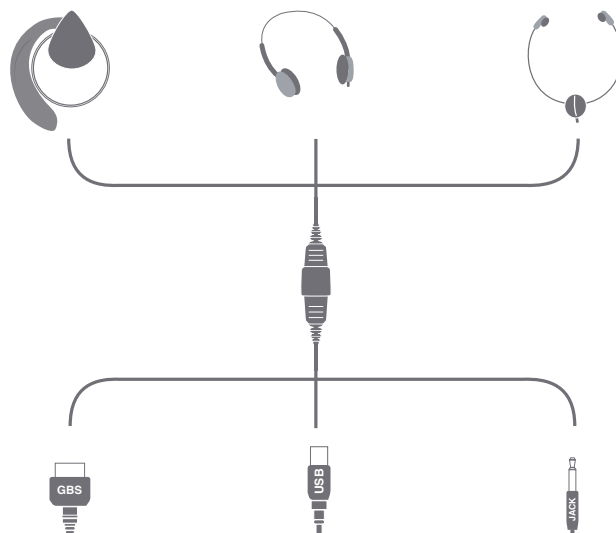

Schnellkupplung offen

Technische Daten

Lautsprecher	Doppelsystem, je Ohrteil ein extra Lautsprecher
Impedanz	32 Ω / Kanal
Kanäle	GBS-Stecker: beidohrige Mono-Wiedergabe USB- / Klinkestecker: Stereo-Wiedergabe
maximale Lautstärke	95 dB nach EN 50 332 an PCs und Diktiergeräten von Grundig Business Systems
Lagertemperatur	-20 °C bis +70 °C
Betriebstemperatur	-5 °C bis +35°C
max. Eingangsleistung	20 mW

Digta Swingphone 568

Kabellänge bis Schnelltrennkupplung	ca. 50 cm
Gewicht inkl. Schnelltrennkupplung	ca. 40 g
Ohrpolster	wechselbare Silikonkapseln (besonders weich, extra ergonomische, konische Form), alternativ montierbare PE-Schaumstoffpolster im Lieferumfang enthalten
Übertragungsbereich	200 - 8.000 Hz (Verringerung des Bandrauschens über 8.000 Hz)
Empfindlichkeit	105 dB +/- 3 dB bei 1 kHz

Digta Swingphone 565

Kabellänge bis Schnelltrennkupplung	ca. 70 cm
Gewicht inkl. Schnelltrennkupplung	ca. 60 g
Ohrpolster	wechselbare Schaumstoffpolster, alternativ Kunstlederohrpolster im Lieferumfang enthalten
Übertragungsbereich	20 - 20.000 Hz
Empfindlichkeit	105 dB +/- 5 dB bei 1 kHz

Digta Earphone 957

Kabellänge bis Schnelltrennkupplung	ca. 70 cm
Gewicht inkl. Schnelltrennkupplung	ca. 20 g
Ohrpolster	Schaumstoffpolster
Übertragungsbereich	20 - 20.000 Hz
Empfindlichkeit	105 dB +/- 5 dB bei 1 kHz

GBS-Kabel

Impedanz	270 Ω
Länge	95 cm
Gewicht	ca. 15 g

USB-Kabel

Impedanz	32 Ω
Länge	1,90 m
Gewicht	ca. 45 g
Systemanforderungen für PC-Benutzung	USB 1.1, 2.0

Jack-Kabel

Impedanz	< 1 Ω
Länge	1,90 m
Gewicht	ca. 30 g

Servicehotline für technische Fragen: 09001-20 12 12*

Die von Grundig Business Systems beschriebenen Leistungsmerkmale gelten nur bei Verwendung von Grundig Originalzubehör. Wegen Mängeln, die auf die Verwendung von Zubehör zurückzuführen sind, das nicht Originalzubehör von Grundig Business Systems ist bzw. nicht von Grundig Business Systems empfohlen oder freigegeben ist, können keine Mängelhaftungsansprüche gegen Grundig Business Systems geltend gemacht werden.

Technische Daten können ohne vorherige Ankündigung geändert werden.

* nur für Anrufe aus Deutschland, 1,99 €/Min. aus dem Festnetz; abweichende Preise aus Mobilfunknetzen.