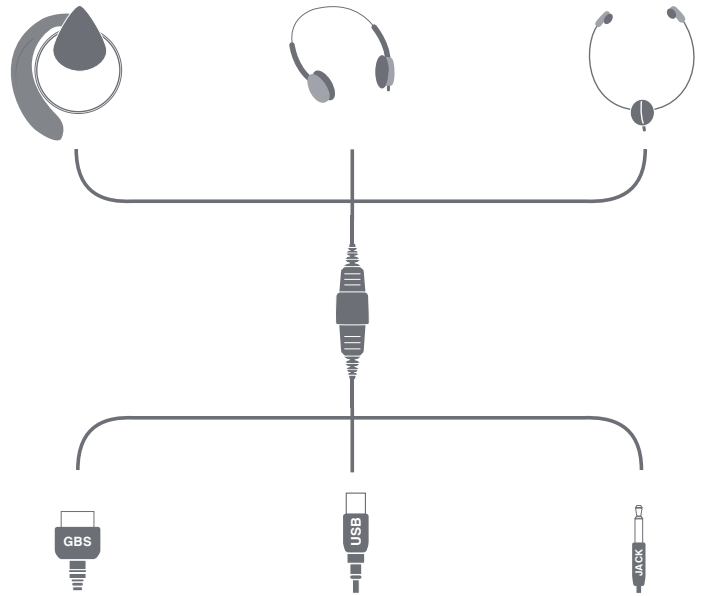

Prise de déconnexion rapide ouverte

Caractéristiques Techniques

<i>Haut-parleur</i>	système double, un haut-parleur par oreillette
<i>Impédance</i>	32 Ω / canal
<i>Canaux</i>	Fiche GBS : lecture mono dans les deux oreilles fiche USB / fiche jack : lecture stéréo
<i>Volume maximal</i>	95 dB selon EN 50332 sur ordinateurs et machines à dicter de Grundig Business Systems
<i>Température d'entreposage</i>	de - 20 °C à + 70 °C
<i>Température de service</i>	de - 5 °C à + 35°C

Digita Swingphone 568

<i>Longueur du câble jusqu'à la prise de déconnexion rapide</i>	env. 50 cm
<i>Poids (prise de déconnexion rapide comprise)</i>	env. 40 g
<i>Oreillettes</i>	Capsules silicone remplaçables (particulièrement souple, à conception ergonomique et conique), coussinets en mousse PE à installer fournis avec l'appareil

Digita Headphone 565

<i>Longueur du câble jusqu'à la prise de déconnexion rapide</i>	env. 70 cm
<i>Poids (prise de déconnexion rapide comprise)</i>	env. 60 g
<i>Oreillettes</i>	Emboutis mousses écouteur, alternativement les coussinets casque inclus sont en cuir synthétique

Digita Earphone 957

<i>Longueur du câble jusqu'à la prise de déconnexion rapide</i>	env. 70 cm
<i>Poids (prise de déconnexion rapide comprise)</i>	env. 20 g
<i>Oreillettes</i>	Emboutis mousses écouteur

Câble GBS

<i>Impédance</i>	270 Ω
<i>Longueur</i>	95 cm
<i>Poids</i>	env. 15 g

Câble USB

<i>Impédance</i>	32 Ω
<i>Longueur</i>	1,90 m
<i>Poids</i>	env. 45 g
<i>Prérequis techniques</i>	USB 1.1, 2.0

Câble Jack

<i>Impédance</i>	< 1 Ω
<i>Longueur</i>	1,90 m
<i>Poids</i>	env. 30 g

Les caractéristiques décrites par Grundig Business Systems ne s'appliquent qu'en cas d'utilisation des accessoires originaux de GBS. Des prétentions de garantie ne sauraient être invoquées à l'encontre de GBS en raison de défauts imputables à l'utilisation d'accessoires ne provenant pas de la société GBS ou n'étant ni recommandés, ni autorisés par la société.

Grundig Business Systems GmbH, Emmericher Str. 17, D-90411 Nuremberg,
E-Mail: infoFR@grundig-gbs.com, Internet: www.grundig-gbs.com.
En France: G.B.S. France SARL, 9 rue du Quatre-Septembre, 75002 Paris,
Courriel : infoFR@grundig-gbs.com, Internet: www.grundig-gbs.com.
Imprimé en Allemagne.
Sous réserve de modifications et de possibilités de livrer.
Numéro de Commande: HNE 6306 06/2015