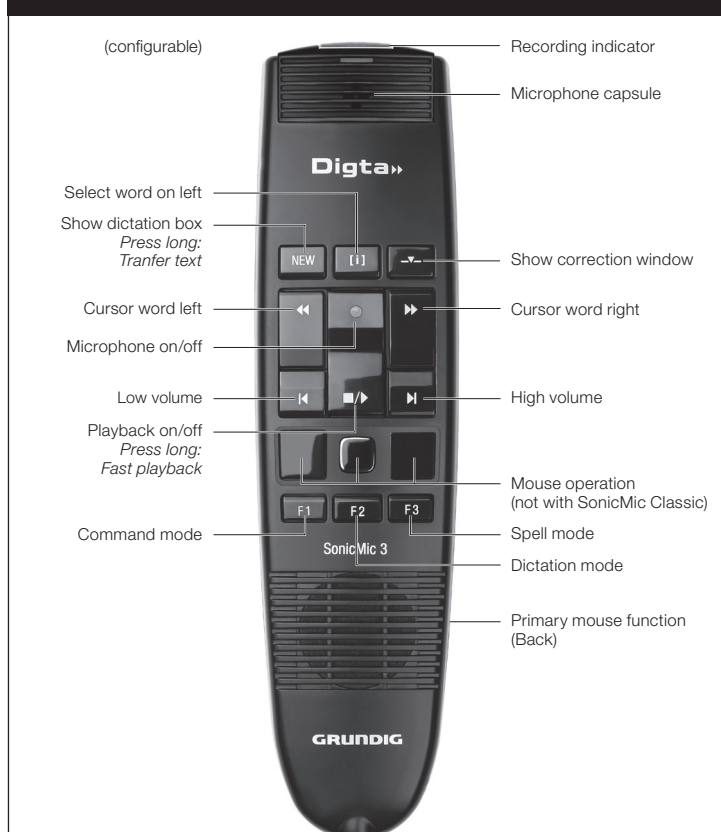

Tastenbelegung für Dragon Desktop-Produkte

Download Treibersoftware und Konfigurationstool „Digta Configurator desk“:
www.grundig-gbs.com

Tastenbelegung für DigtaSoft

Die Conformität mit den für das Gerät relevanten EU-Richtlinien wird durch das CE-Zeichen bestätigt.

Digta SonicMic 3 – Quick Reference Guide

Function key assignment for Dragon desktop products

Download driver and configuration tool “Digta Configurator desk“:
www.grundig-gbs.com

Function key assignment for DigtaSoft

The CE mark confirms that the device corresponds to the relevant guidelines of the European Union.

Digta SonicMic 3 – Notice abrégée

Affectations des touches pour les produits Dragon desktop

Télécharger logiciel pilote et outil de configuration «Digta Configurator desk» : www.grundig-gbs.com