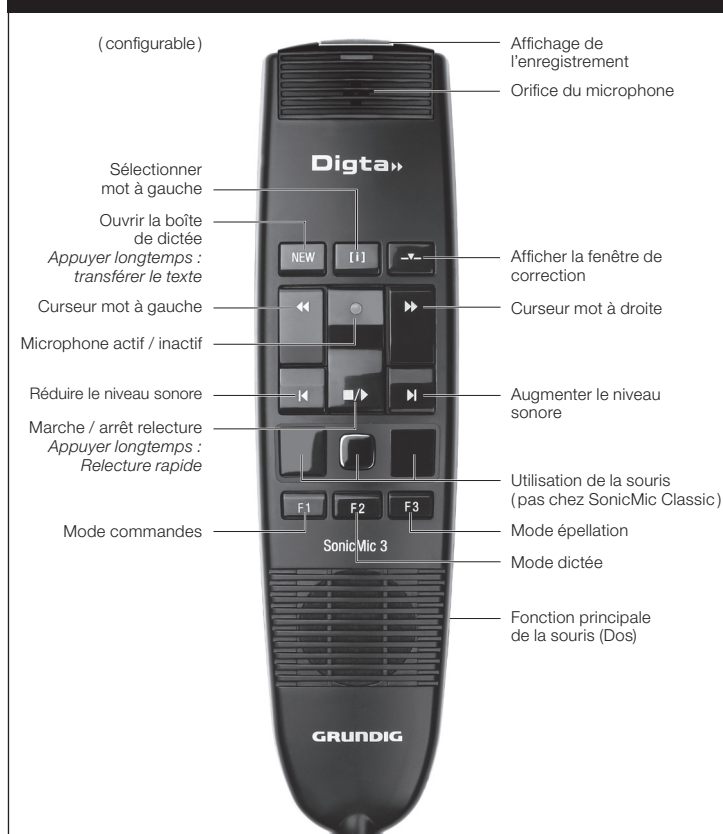

Tastenbelegung für Dragon Desktop-Produkte

Download Treibersoftware und Konfigurationstool „Digta Configurator desk“:
www.grundig-gbs.com

Tastenbelegung für DigtaSoft

Die Conformität mit den für das Gerät relevanten EU-Richtlinien wird durch das CE-Zeichen bestätigt.

Digta SonicMic 3 – Quick Reference Guide

Function key assignment for Dragon desktop products

Download driver and configuration tool “Digta Configurator desk“:
www.grundig-gbs.com

Function key assignment for DigtaSoft

The CE mark confirms that the device corresponds to the relevant guidelines of the European Union.

Digta SonicMic 3 – Notice abrégée

Affectations des touches pour les produits Dragon desktop

Télécharger logiciel pilote et outil de configuration «Digta Configurator desk» : www.grundig-gbs.com