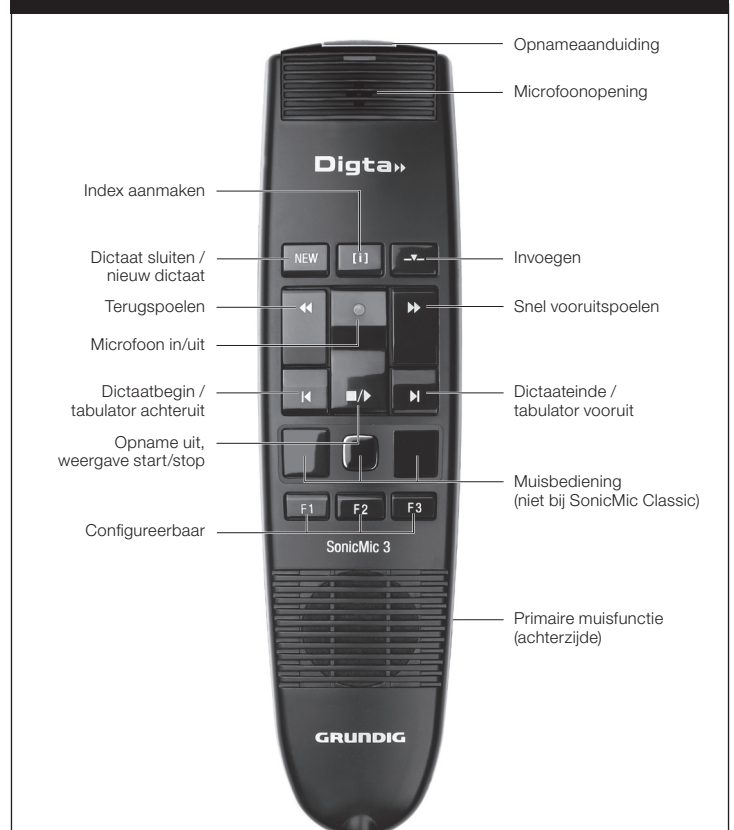

Toetsfuncties voor DigtaSoft

Het voldoen aan de voor het apparaat relevante EU richtlijnen wordt door het CE teken bevestigd.