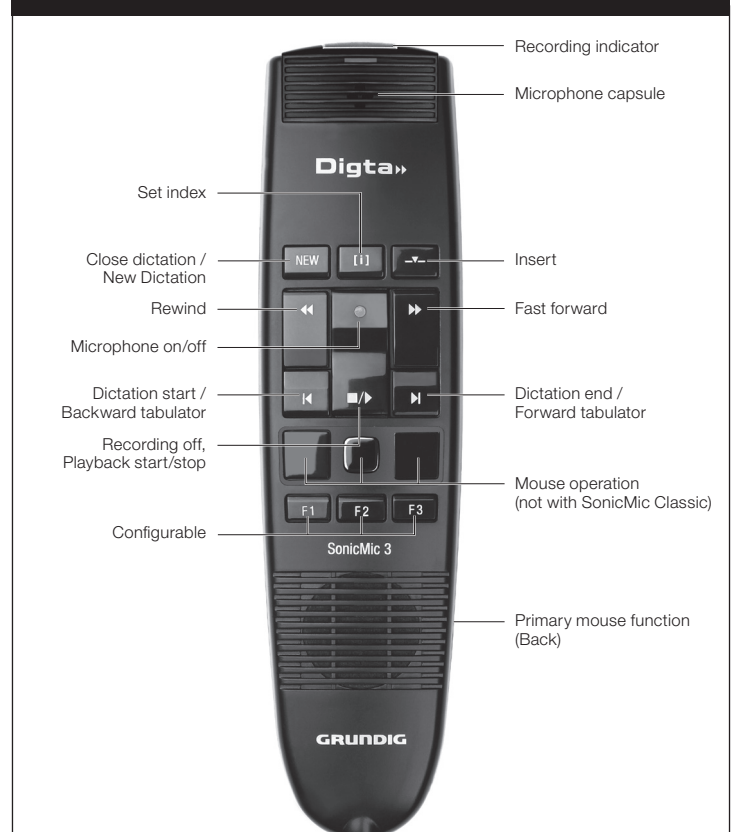

Tastenbelegung für Dragon Desktop-Produkte

Download Treibersoftware und Konfigurationstool „Digta Configurator desk“:
www.grundig-gbs.com

Tastenbelegung für DigtaSoft

Die Conformität mit den für das Gerät relevanten EU-Richtlinien wird durch das CE-Zeichen bestätigt.

Digta SonicMic 3 – Quick Reference Guide

Function key assignment for Dragon desktop products

Download driver and configuration tool “Digta Configurator desk“:
www.grundig-gbs.com

Function key assignment for DigtaSoft

The CE mark confirms that the device corresponds to the relevant guidelines of the European Union.

Digta SonicMic 3 – Notice abrégée

Affectations des touches pour les produits Dragon desktop

Télécharger logiciel pilote et outil de configuration «Digta Configurator desk» : www.grundig-gbs.com

Affectations des touches pour DigtaSoft

Le marque CE indique que l'appareil est en conformité avec les normes applicables de l'Union européenne.

Digta SonicMic 3 – Korte Handleiding

Toetsfuncties voor Dragon desktop-producten