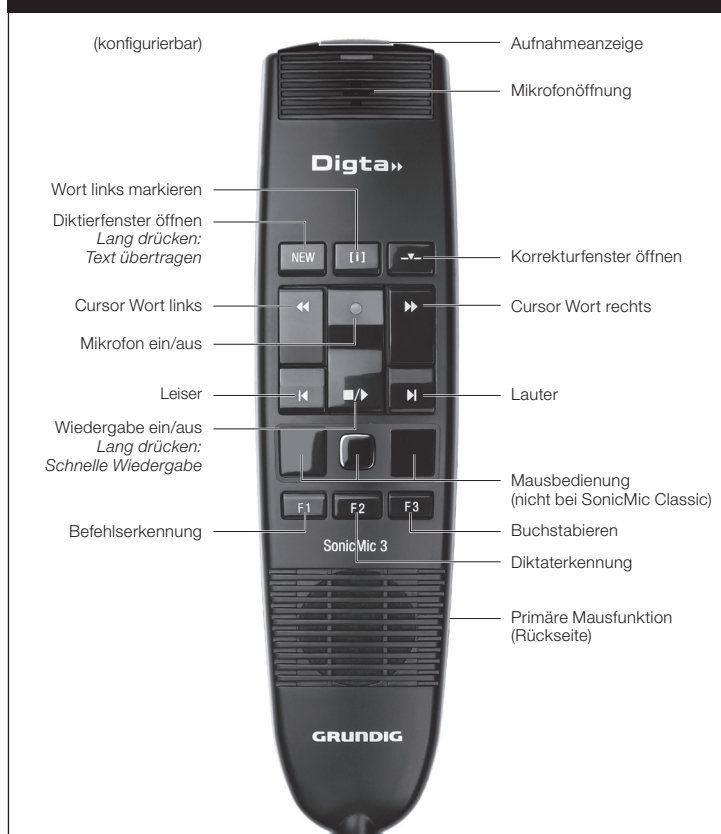

Tastenbelegung für Dragon Desktop-Produkte

Download Treibersoftware und Konfigurationstool „Digta Configurator desk“:
www.grundig-gbs.com

Tastenbelegung für DigtaSoft

Die Conformität mit den für das Gerät relevanten EU-Richtlinien wird durch das CE-Zeichen bestätigt.

Digta SonicMic 3 – Quick Reference Guide

Function key assignment for Dragon desktop products

Download driver and configuration tool “Digta Configurator desk“:
www.grundig-gbs.com

Function key assignment for DigtaSoft

The CE mark confirms that the device corresponds to the relevant guidelines of the European Union.

Digta SonicMic 3 – Notice abrégée

Affectations des touches pour les produits Dragon desktop

Télécharger logiciel pilote et outil de configuration «Digta Configurator desk» : www.grundig-gbs.com