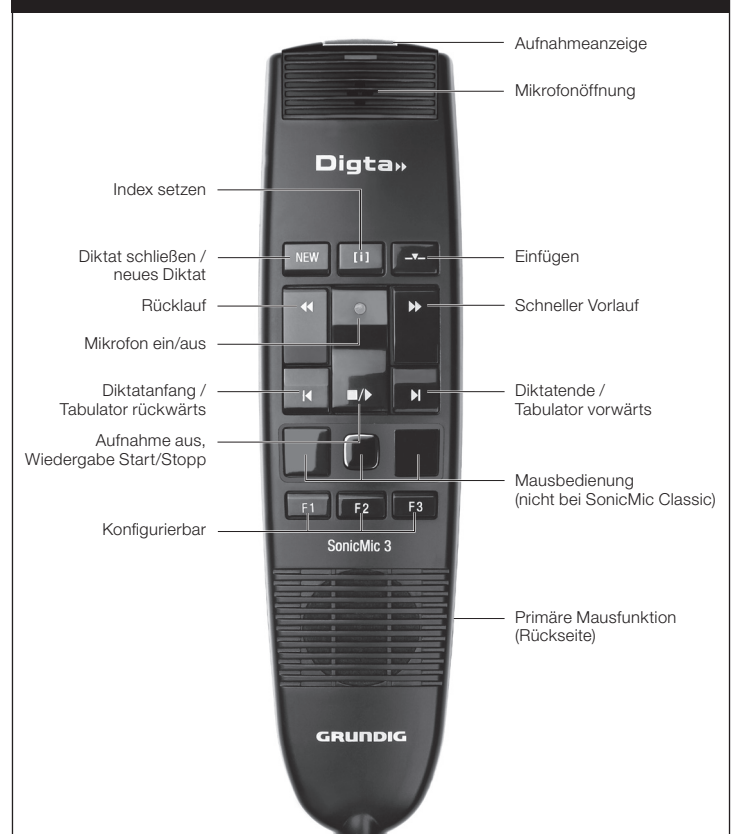

Tastenbelegung für Dragon Desktop-Produkte

Download Treibersoftware und Konfigurationstool „Digta Configurator desk“:
www.grundig-gbs.com

Tastenbelegung für DigtaSoft

Die Conformität mit den für das Gerät relevanten EU-Richtlinien wird durch das CE-Zeichen bestätigt.

Digta SonicMic 3 – Quick Reference Guide

Function key assignment for Dragon desktop products

Download driver and configuration tool “Digta Configurator desk“:
www.grundig-gbs.com

Function key assignment for DigtaSoft

The CE mark confirms that the device corresponds to the relevant guidelines of the European Union.

Digta SonicMic 3 – Notice abrégée

Affectations des touches pour les produits Dragon desktop

Télécharger logiciel pilote et outil de configuration «Digta Configurator desk» : www.grundig-gbs.com

Affectations des touches pour DigtaSoft

Le marque CE indique que l'appareil est en conformité avec les normes applicables de l'Union européenne.

Digta SonicMic 3 – Korte Handleiding

Toetsfuncties voor Dragon desktop-producten